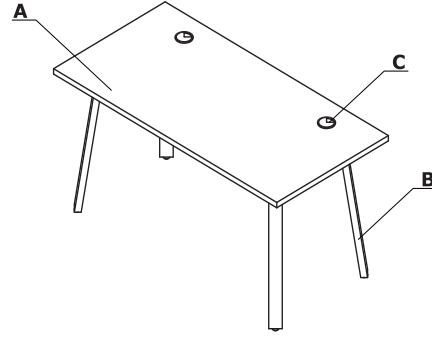

Combinaciones de colores - Ogi A

Material	Color	Escritorios															
		A - Superficie de trabajo	B - Base	C - Tapones pasacables	Mediabox M15, M14, M14H												
Elementos MFC	26 - aluminio satinado	✓															
	31 - roble canadiense	✓															
	39 - abedul	✓															
	64 - cacao	✓															
	67 - blanco pastel	✓															
	106 - nogal	✓															
	154 - antracita	✓															
	08 - negro	✓															
	167 - Roble gris	✓															
	168 - Roble natural	✓															
	169 - roble miel	✓															
	170 - acacia	✓															
	171 - nogal oscuro	✓															
	174 - beige mate	✓															
	02 - gris	✓															

Material	Color	Escritorios															
		A - Superficie de trabajo	B - Base	C - Tapones pasacables	Mediabox M15, M14, M14H												
Polypropylene	02 - gris			✓	✓												
	08 - negro			✓	✓												
	24 - beige			✓	✓												
	67 - blanco pastel			✓	✓												
	154 - antracita				✓												
Metal	M009 - aluminio semimate RAL 9006		✓														
	M015 - blanco semimate RAL 9010		✓														
	M154 - gris antracita semimate RAL 7043		✓														
	M115 - negro semimate RAL 9005		✓														
	M026 - Aceituna semi mate RAL 6013		✓*														
	M027 - azul semi mate RAL5003		✓*														
	M028 - naranja ladrillo semi mate RAL 0404040		✓*														
	M029 - amarillo semi mate RAL 0807060		✓*														
	M030 - beige semi mate RAL 0608005		✓*														