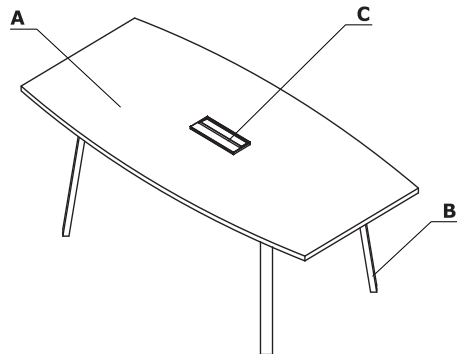

Combinaciones de colores - Ogi A

Material	Color	Mesas de reunión															
		A - Superficie de trabajo	B - Estructura	C - Mediabox M15, M14, M14H													
Elementos MFC	26 - aluminio satinado	✓															
	31 - roble canadiense	✓															
	39 - abedul	✓															
	64 - cacao	✓															
	67 - blanco pastel	✓															
	106 - nogal	✓															
	154 - antracita	✓															
	08 - negro	✓															
	167 - Roble gris	✓															
	168 - Roble natural	✓															
	169 - roble miel	✓															
	170 - acacia	✓															
	171 - nogal oscuro	✓															
	174 - beige mate	✓															
02 - gris	✓																
Metal	M009 - aluminio semimate RAL 9006		✓														
	M015 - blanco semimate RAL 9010		✓														
	M115 - negro semimate RAL 9005		✓														
	M154 - gris antracita semimate RAL 7043		✓